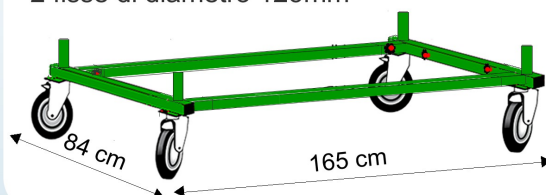

REAL PLUS

Il trabattello REAL PLUS è adatto per tutti coloro che necessitano di lavorare ad altezze non troppo elevate con le opportune sicurezze. E' costruito interamente in acciaio zincato con montanti da 35 mm. innesti da 40 mm. Ed ha una dimensione di base 1,65X0,84 mt con un'altezza massima d'ingombro di 4,47 mt. Grazie alla sua dimensioni di larghezza passa in mezzo alle porte senza bisogno di smontarlo

 **81/2008**
Decreto Legislativo

Base: 84x165 cm
Struttura: 75x160 cm
Piano Lavoro: 63x155 cm

Base

La base del Trabattello Real Plus ha le dimensioni 84x165 cm, è costruita in tubolare quadro zincato elettroliticamente, totalmente smontabile per agevolare il trasporto e lo stoccaggio. In dotazione 2 Ruote girevoli con freno e 2 fisse di diametro 125mm

Piano di Lavoro

Il Piano di lavoro è costruito con telaio in ferro zincato e piano in legno carply antiscivolo

Attacco Veloce Diagonali

Attacco Aste Stabilizzatrici

COMPOSIZIONE

codice	Altezza Lavoro	Altezza Ingombro	Altezza al Piano	Base	Alzata	Terminale
RP204	3,77 mt	2,04 mt	1,77 mt	1	1	0
RP277	3,77 mt	2,77 mt	1,77 mt	1	1	1
RP377	4,57 mt	3,77 mt	2,57 mt	1	2	0
RP477	5,47 mt	4,47 mt	3,47 mt	1	2	1

Base con ruote per trabattello REALPLUS

Dimensioni: 165x84 cm
 Peso: 20 Kg
 Composizione:
 2 aste di quadratura
 2 piantoni laterali
 2 ruote girevoli con freno diam 125 mm
 2 ruote Fisse diam 125 mm

codice 01042